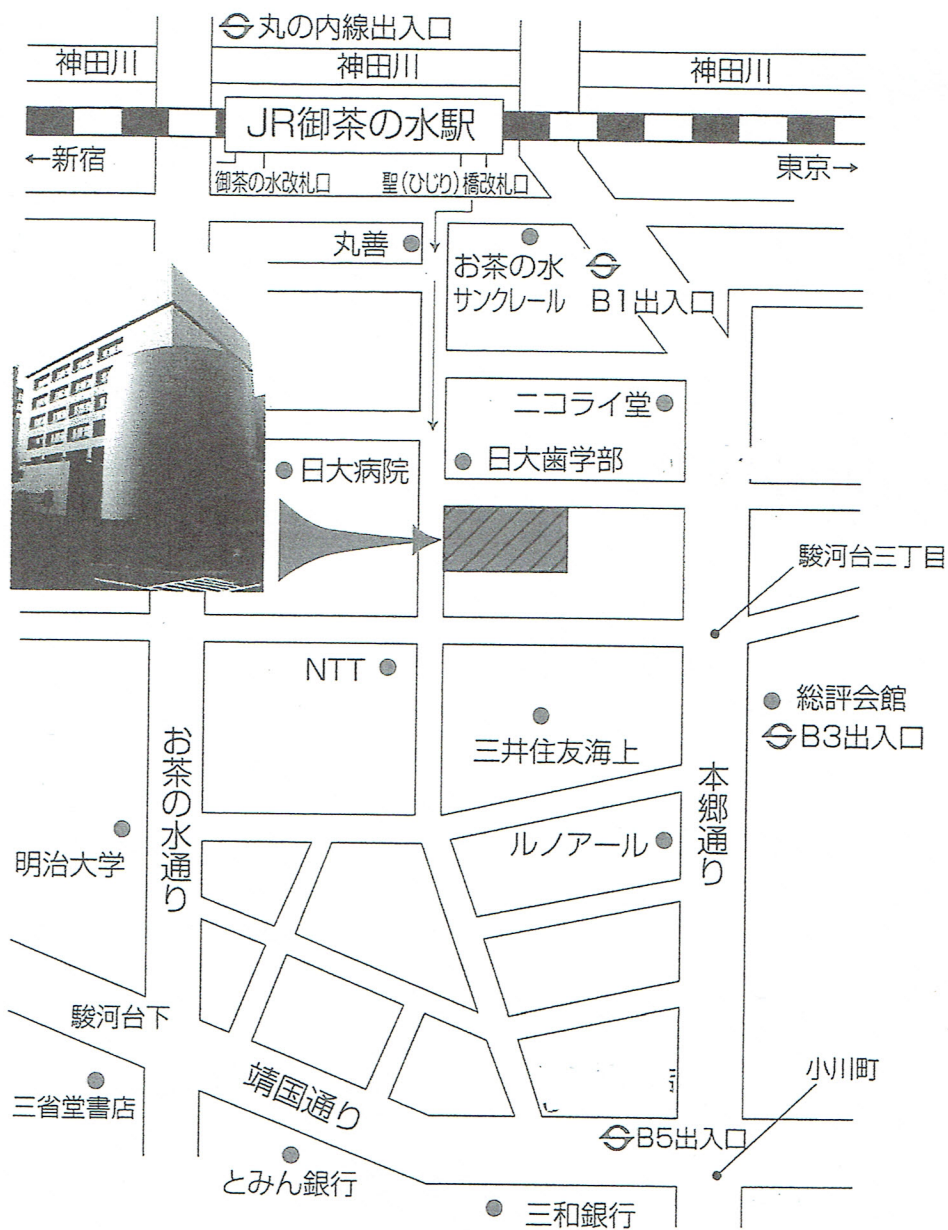

中央大学駿河台記念館 案内図

《最寄駅》

- JR『御茶の水駅』徒歩3分
- 千代田線『新御茶の水駅』B1・B3徒歩3分
- 丸の内線『御茶の水駅』徒歩6分
- 都営新宿線『小川町駅』B5徒歩5分

〒101-8324 東京都千代田区神田駿河台3-11-5